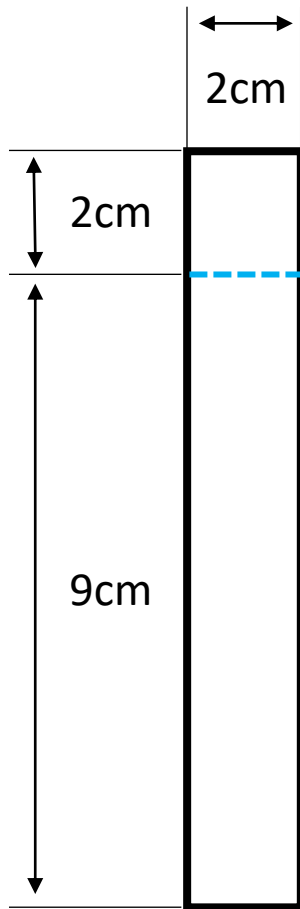

ようい
【用意するもの】

- がようし あつがみ
① 画用紙などの厚紙 ② のり ③ はさみ
こ
④ クリップ (3~4個)

がようし あつがみ した ず き じゅんび
▼画用紙や厚紙を下の図のように切ってプログラムまでにご準備ください▼

同じものを 3つ 作ってください

たにお
----- 谷折り
やまお
----- 山折り
ちゅうお
プログラム中に折ります

それぞれ 1つ 作ってください