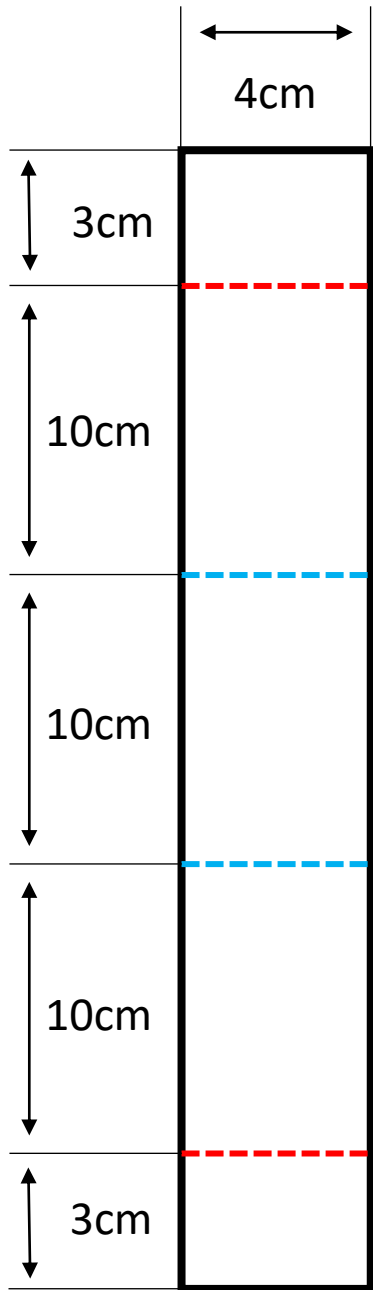

ようい
【用意するもの】

- がようし あつがみ
① 画用紙などの厚紙 ② のり ③ はさみ
こ
④ クリップ (3~4個)

がようし あつがみ した ず き じゅんび
▼画用紙や厚紙を下の図のように切ってプログラムまでにご準備ください▼

同じものを 3つ 作ってください

たにお
----- 谷折り
やまお
----- 山折り
ちゅうお
プログラム中に折ります

それぞれ 1つ 作ってください